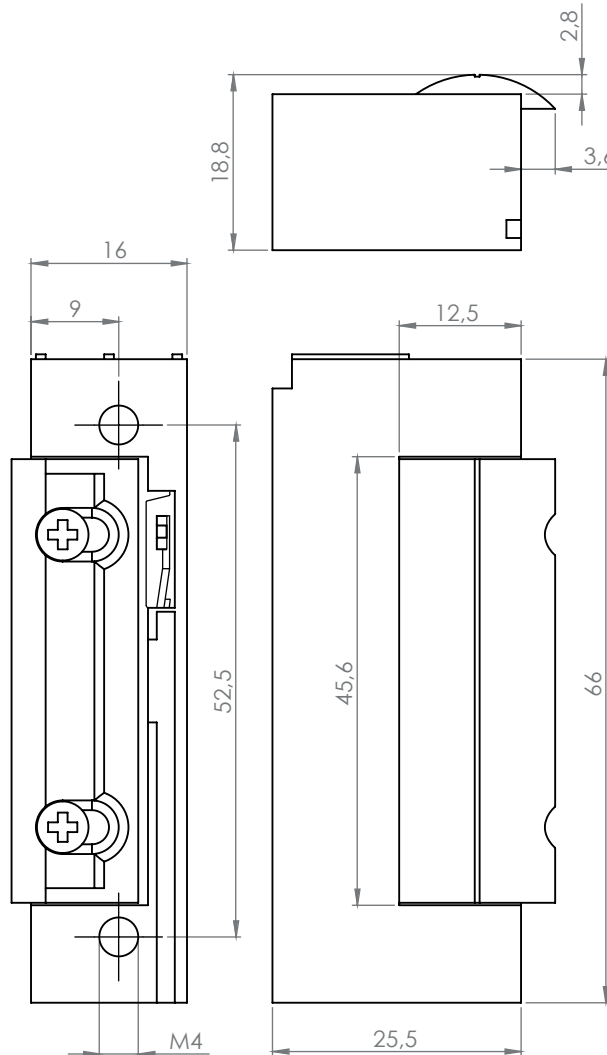

DORCAS-99NDF

Elektromos zárnyelv fogadó

Kép

Leírás

A DORCAS elektromos zárfogadók kiváló minősége és alacsony ára teszi a márkát vonzóvá.

A DORCAS 99NDF keskeny, alacsony, szimmetrikus zárnyelvfogadó. Radiális nyelvkialakításának hála a zárnyelv saját tengelye körül fordul el, (nem kidől) így olyan helyekre is szerelhető, ahol a zárfogadó nem az ajtó tokjának széléhez esik.

Specifikációk

•Tápfeszültség	6-12 V AC/DC
•Áramfelvétel	1500 mA (12V esetén)
•Tartóerő	3 300 N
•Átlagos élettartam	400 000 nyitás

Műszaki rajz

Karbantartás és garancia

A DORCAS zárok időszakos karbantartást nem igényel, amennyiben a zár nyitása nehezkessé válik, úgy a fedlap alatt található részen a zsírozás frissítése ajánlott. Ezt leszámítva a termék nem igényel rendszeres karbantartást.