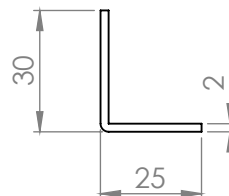

Műszaki rajz