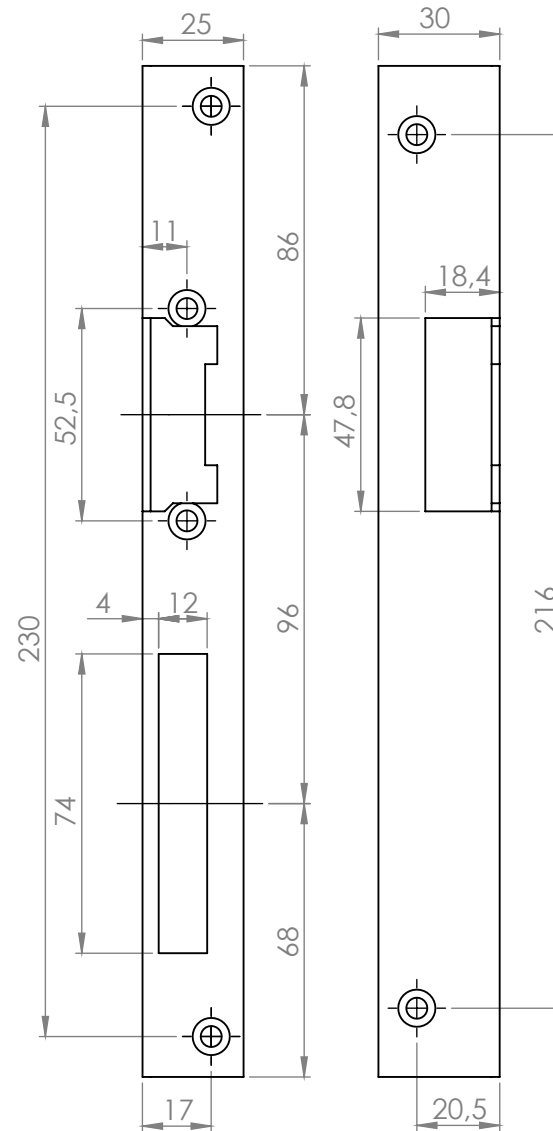

DORCAS-F102-R

Zárpajzs fa ajtókhöz

Kép

Leírás

A DORCAS-F102-R egy derékszögben hajlított zárpajzs fa ajtók jobbos szereléséhez. Alkalmas a DORCAS elektromos zárfogadók rögzítéséhez. Arany és ezüst színben kapható.

Tulajdonságok

- Kivitel: INOX
- Rögzítés: 4 ponton
- Jobbos/balos: Jobbos

Kompatibilis zárak

- DORCAS univerzális, asszimmetrikus sorozat
- DORCAS-41 keskeny, szimmetrikus sorozat
- DORCAS-50 nagy tartóerejű, szimmetrikus sorozat
- DORCAS-52 tűzálló, szimmetrikus sorozat
- DORCAS-54 normál, szimmetrikus sorozat
- DORCAS-99 keskeny, alacsony, szimmetrikus sorozat

Műszaki rajz

Szerelési útmutató