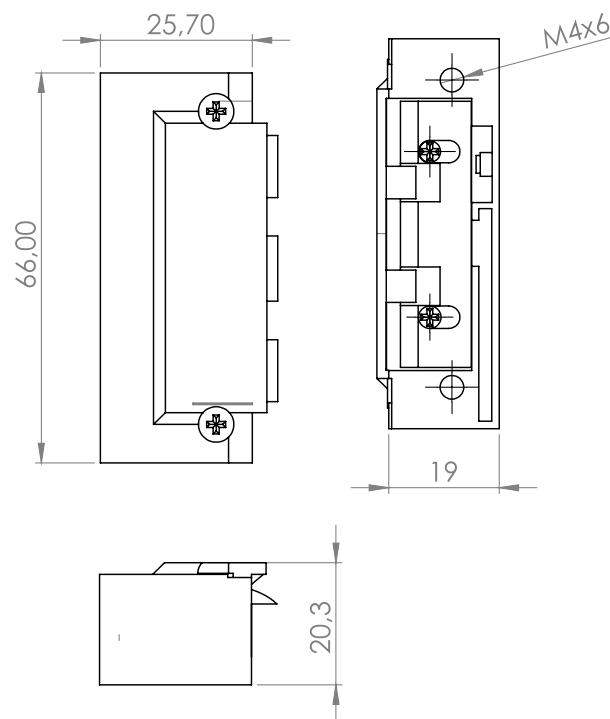

DORCAS-99NF-TOP-DOUBLE

Elektromos zárfogadó

Kép

Leírás

A DORCAS elektromos zárfogadók kiváló minősége és alacsony ára teszi a márkát vonzóvá. A DORCAS 99-es sorozat keskeny, alacsony, szimmetrikus típusait jelöli. Ez a radiális zárnyelvű zár a TOP sorozatba tartozik, így rejtett szerelést tesz lehetővé, ennek köszönhetően nem szükséges a tokozat oldalát kimarni. Az eszköz dupla nyelvkivetővel rendelkezik.

Specifikációk

•Tápfeszültség	10-24V AC/DC
•Áramfelvétel	280mA (12V esetén)
•Tartóerő	3300 N
•Átlagos élettartam	400 000 nyitás

Műszaki rajz

Karbantartás és garancia

A DORCAS zárok időszakos karbantartást nem igényel, amennyiben a zár nyitása nehézkessé válik, úgy a fedlap alatt található részen a zsírozás frissítése ajánlott. Ezt leszámítva a termék nem igényel rendszeres karbantartást.