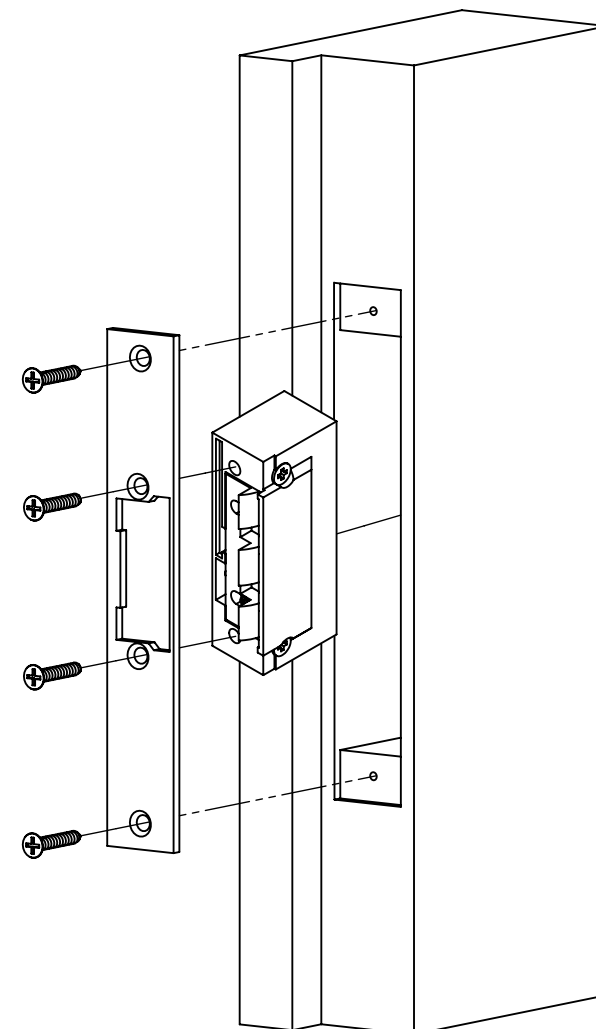

Specifikációk

•Tápfeszültség	10-24V AC/DC
•Áramfelvétel	280mA (12V esetén)
•Tartóerő	3300 N
•Átlagos élettartam	400 000 nyitás

Műszaki rajz

Karbantartás és garancia

A DORCAS zárok időszakos karbantartást nem igényel, amennyiben a zár nyitása nehézkessé válik, úgy a fedlap alatt található részen a zsírozás frissítése ajánlott. Ezt leszámítva a termék nem igényel rendszeres karbantartást.

Szerelési útmutató

DORCAS

Készítette: Sipos Péter